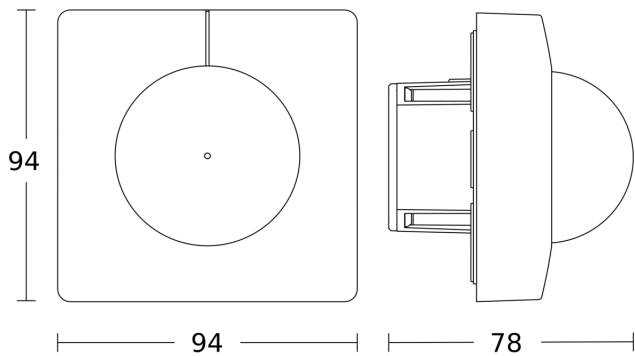

IS 345

DALI-2 APC - carré - faux-plafonds
EAN 4007841 080648
Réf. 080648

Dessin dimensionnel 1

Dessin dimensionnel 2